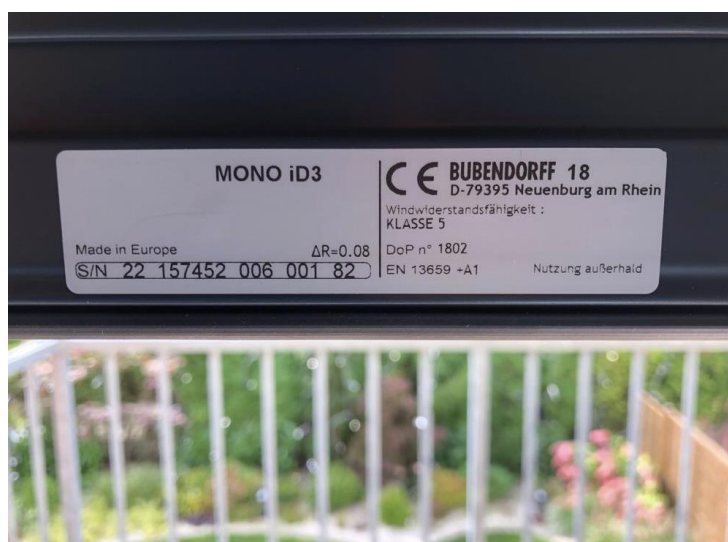

INFORMACJA O NUMERZE SN ROLET BUBENDORFF

Identyfikacja SN znajduje się również na listwie końcowej. Nie należy usuwać naklejki w celu ewentualnego zgłoszenia reklamacyjnego.

Dystrybutor:
Aperto Outdoor Sp. z o.o.
40-555 Katowice
Ul. Rolna 43b